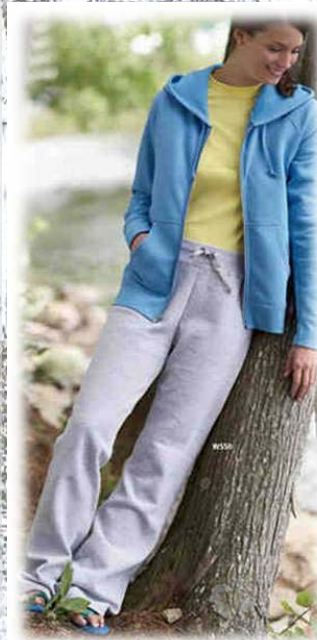

Haines

**Ladies Styled
Sweat Pant
Fleece Poly/
Cotton**

Black

Sizes S-3XL

\$ 30

(add \$4 per size over XL)

wspir

wspir.com